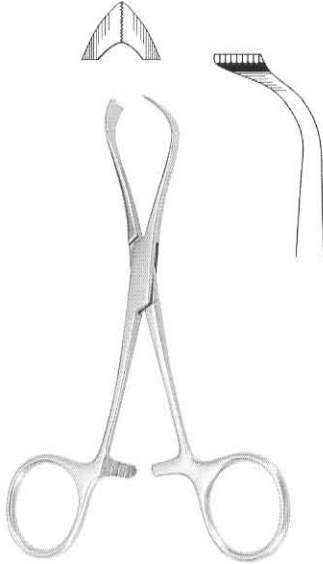

BE

Tuchklemmen
Towel Clamps
Pincés à champs
Pinzas para campos
Pinze fissateli

scharf
sharp
aigüe
aguda
acute

cm SCHAEDEL
9 **BE-011-09**

scharf
sharp
aigüe
aguda
acute

cm JONES
5 **BE-013-05**
9 **BE-013-09**

scharf
sharp
aigüe
aguda
acute

cm JONES-CLIP
9 **BE-015-09**

mit Schlauchhalter
with tube holder
avec clamp porte-tube
con porta-tubo

cm BACKHAUS
9 **BE-111-09**
11 **BE-111-11**
13 **BE-111-13**
15 **BE-111-15**

cm	<u>BACKHAUS-CLIP</u>
11	BE-115-11
13	BE-115-13
15	BE-115-15

cm	<u>ROEDER</u>
13	BE-117-13
15	BE-117-15

weites Maul zur Schlauchfixierung
wide jaw for tube fixation
mors large pour fixation de tube
boca ancha para fijación de tubos
morso spalancato per fissare il tubo

cm	<u>PEERS BERTRAM</u>
14	BE-118-14

für Papierabdeckung
for paper clothes
pour couverture en papier
para paños de papel
per copertura di carta

cm	<u>HOFF</u>
10	BE-119-10
12	BE-119-12
14	BE-119-14

fein gezahnt, breites Maul
fine serrated, wide jaw
cuors large avec deuts fins
boca anca, delicadamente dentada
marso largo, con denti fini