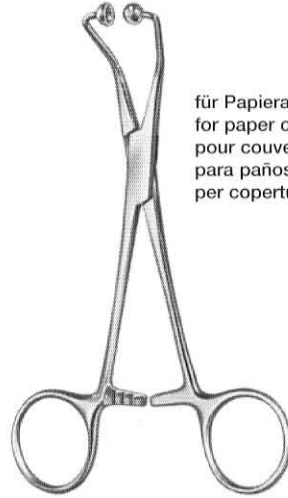

für Papierabdeckung
for paper clothes
pour couverture en papier
para paños de papel
per copertura di carta

cm	BALL AND SOCKET
9	BE-213-09
10	BE-213-10
11	BE-213-11
13	BE-213-13
14	BE-213-14
16	BE-213-16