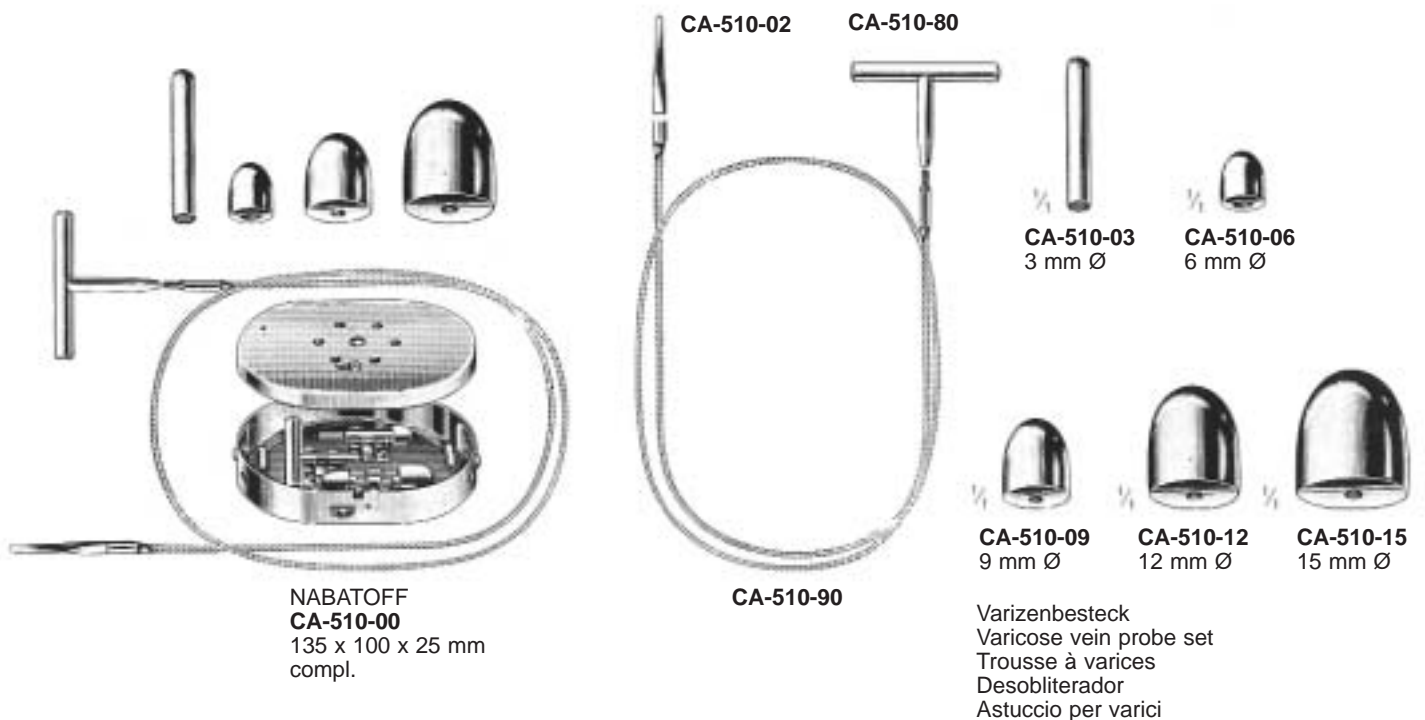

CA

Sonden, Spatel, Watteträger
Probes, Spatulas, Applicators
Sondes, Spatules, porte-coton
Sondas, Espátulas, porta-algodón
Sonde, Spatole, portacotone

CA

CA

Sonden
Probes, Directors
Stylets, sondes
Sondas, estiletes
Sonde, specilli

cm	2 mm Ø	1 mm Ø	1,5 mm Ø	2 mm Ø		DOYEN		STACKE
10,5					CA-018-10			CA-115-10
11,5	CA-012-11	CA-014-11	CA-015-11	CA-016-11		CA-110-11		
13,0	CA-012-13	CA-014-13	CA-015-13	CA-016-13	CA-018-13	CA-110-13	CA-112-13	
14,0						CA-111-14		
14,5	CA-012-14	CA-014-14	CA-015-14	CA-016-14	CA-018-14	CA-110-14	CA-112-14	
16,0	CA-012-16	CA-014-16	CA-015-16	CA-016-16	CA-018-16	CA-110-16	CA-112-16	
18,0	CA-012-18	CA-014-18	CA-015-18	CA-016-18	CA-018-18	CA-110-18	CA-112-18	
20,0	CA-012-20	CA-014-20	CA-015-20	CA-016-20	CA-018-20	CA-110-20		
25,0	CA-012-25	CA-014-25	CA-015-25	CA-016-25				

NABATOFF
CA-510-00
135 x 100 x 25 mm
compl.

CA-510-90

Varizenbesteck
Varicose vein probe set
Trousse à varices
Desobliterador
Astuccio per varici

Spatel, Watteträger
 Spatulas, Cotton-Applicators
 Spatules, porte-coton
 Espátulas, porta-algodón
 Spatole, portacotone