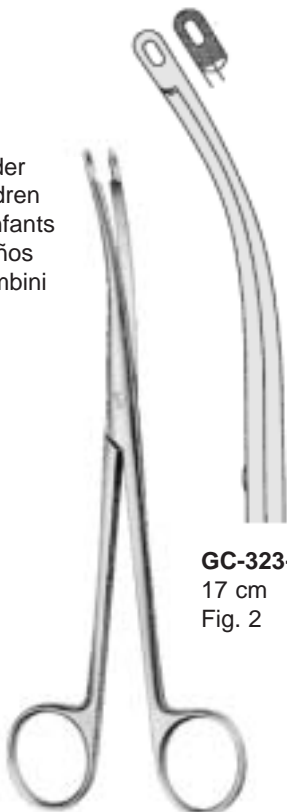

# GC

Ureterklemmen  
Ureter Clamps  
Pinces-clapms uretère  
Pinzas clamps para ureter  
Pinze per uretere

cm MAYO  
32,0 GC-120-32

cm LURZ  
21,0 GC-221-21

cm LURZ  
21,0 GC-223-21

**GC-321-01**  
23 cm  
Fig. 1

**GC-321-02**  
21 cm  
Fig. 2

**GC-321-03**  
19 cm  
Fig. 3

**GC-321-04**  
18,5 cm  
Fig. 4

**GC-321-05**  
19 cm  
Fig. 5

**GC-321-06**  
19 cm  
Fig. 6

Fig.	RANDALL
1	<b>GC-321-01</b>
2	<b>GC-321-02</b>
3	<b>GC-321-03</b>
4	<b>GC-321-04</b>
5	<b>GC-321-05</b>
6	<b>GC-321-06</b>

feines Modell  
delicate pattern  
modèle délicat  
modelo fino  
modello delicato

**GC-321-23**  
23 cm  
Fig. 1

**GC-321-24**  
24,5 cm  
Fig. 2

Fig.	RANDALL
1	<b>GC-321-23</b>
2	<b>GC-321-24</b>

**GC-323-16**  
16 cm  
Fig. 1

Nierenfistelzangen  
Nephrostomy Forceps  
Pinces à néphrostomie  
Pinzas para nephrostomie  
Pinze per nefrostomia

**GC-325-01**  
21 cm  
Fig. 1

für Kinder  
for children  
pour enfants  
para niños  
per bambini