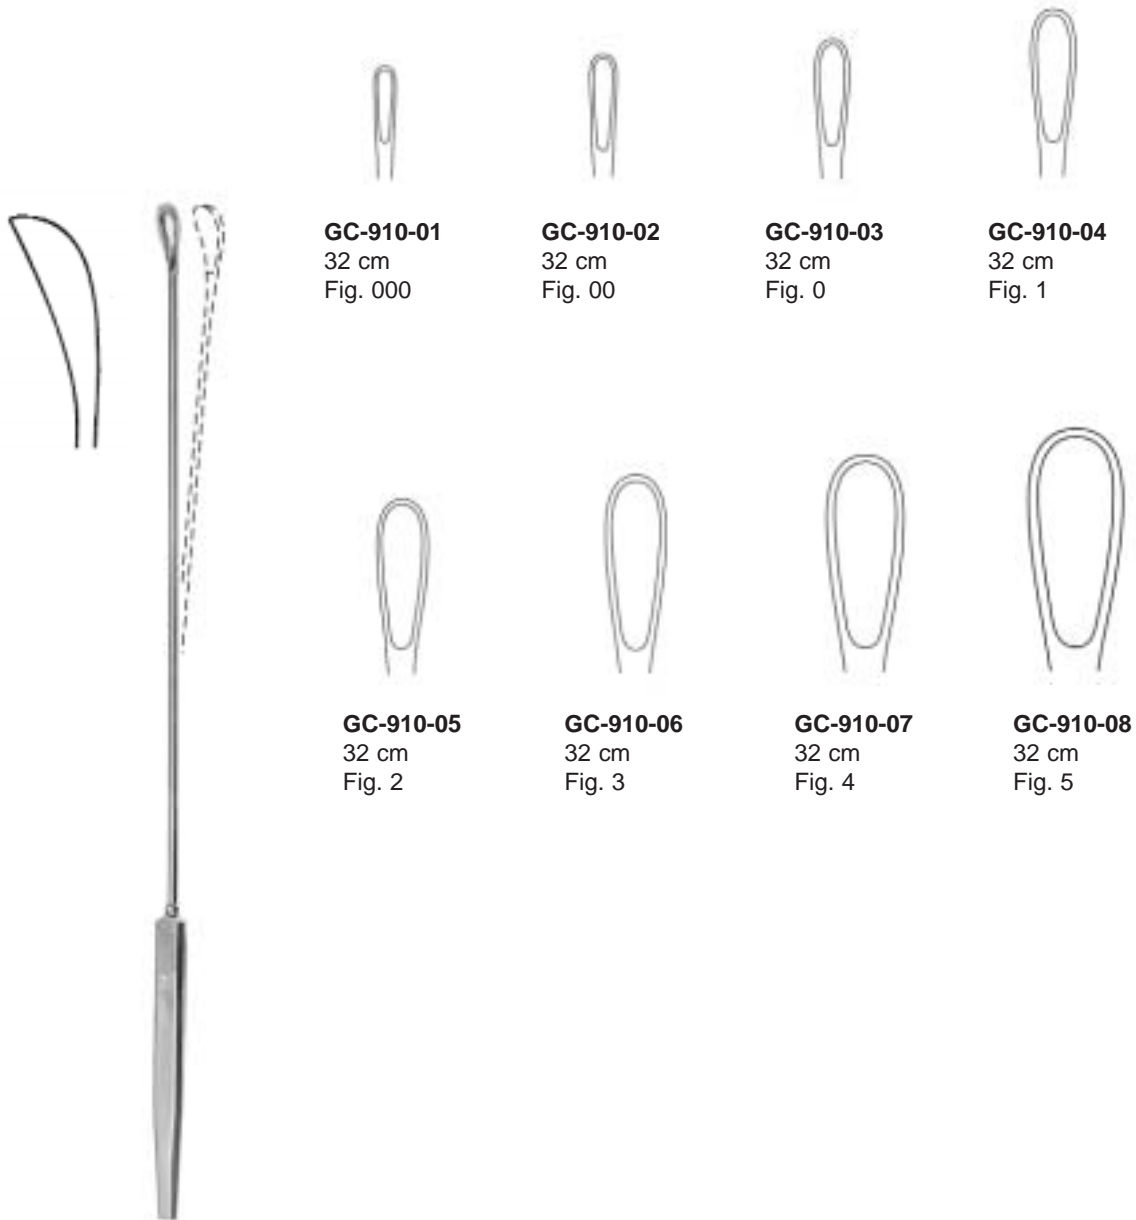

# GC

Gallensteinlöffel  
Gall Stone Scoops  
Curettes pour calculs biliars  
Cucharas para cálculos biliars  
Pinze per calcoli biliari

federnd  
elastic  
élastiques  
elásticas  
elastiche

**GC-810-17**

**GC-810-21**

**GC-810-24**

**GC-810-27**

cm	DESJARDINS
30,0	<b>GC-810-17</b>
30,0	<b>GC-810-21</b>
30,0	<b>GC-810-24</b>
30,0	<b>GC-810-27</b>

biegsam  
 malleable  
 souples  
 maleables  
 malleabili

**GC-910-01**  
 32 cm  
 Fig. 000

**GC-910-02**  
 32 cm  
 Fig. 00

**GC-910-03**  
 32 cm  
 Fig. 0

**GC-910-04**  
 32 cm  
 Fig. 1

**GC-910-05**  
 32 cm  
 Fig. 2

**GC-910-06**  
 32 cm  
 Fig. 3

**GC-910-07**  
 32 cm  
 Fig. 4

**GC-910-08**  
 32 cm  
 Fig. 5