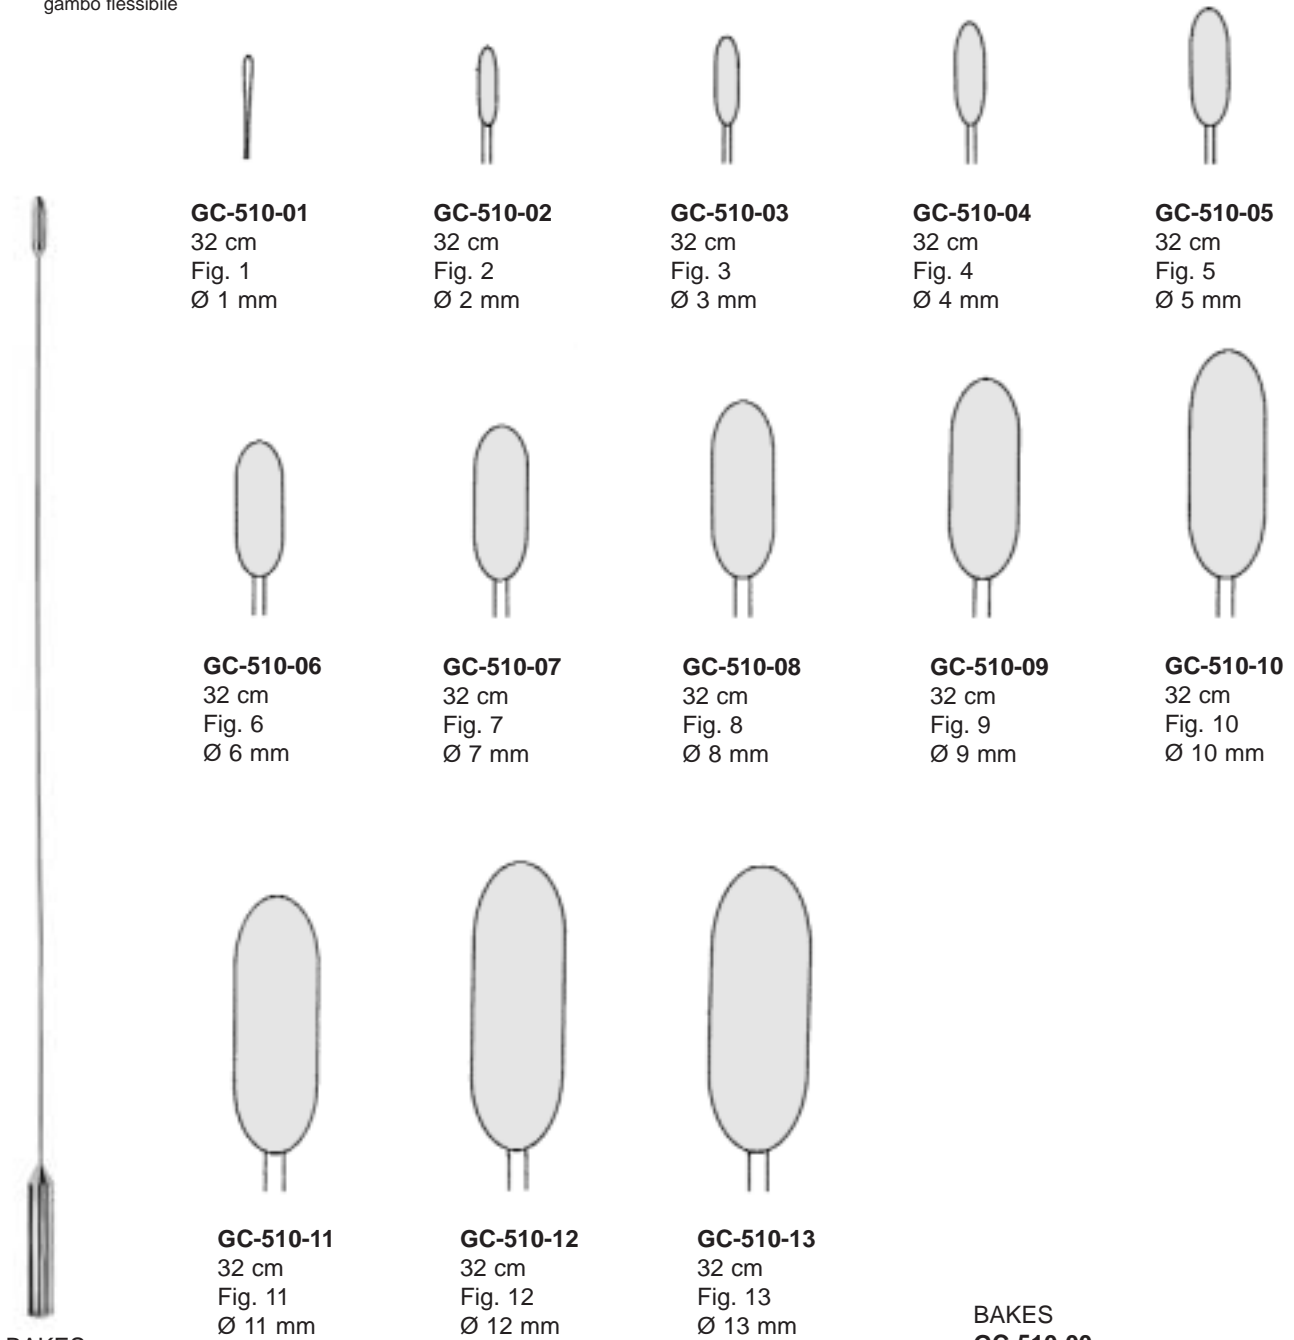

biegsamer Schaft
malleable shaft
tige malléable
vástago maleable
gambo flessibile

BAKES

GC-510-00

Satz à 9 Stück in Leinentuchtaschen
set of 9 pieces in canvas pocket
jeu de 9 pièces dans une poche en toile
juego de 9 unidades en bolsa de tela
set di 9 pezzi

GC-510-03 - GC-510-11